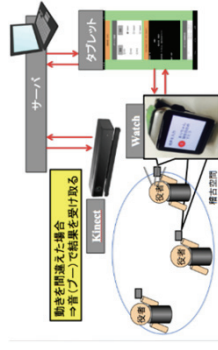

身体的協調作業の情報技術

協調を意識せずに協調的な行動を可能とするウェアラブル情報システム技術を研究開発しています